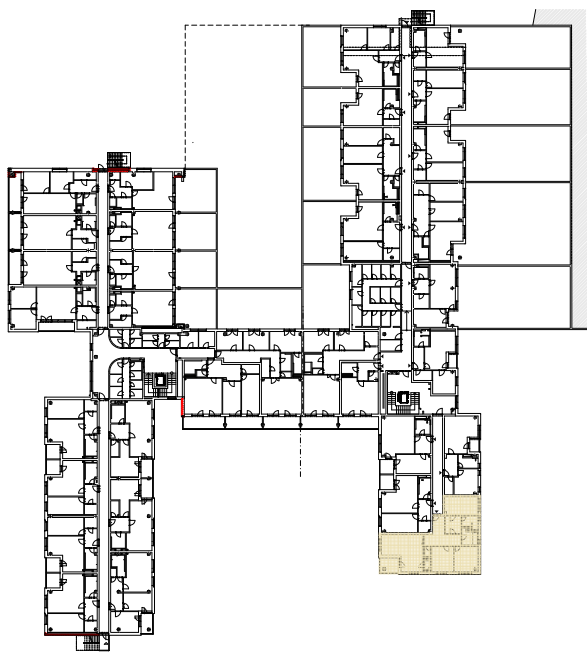

Upozornění:

Výměry jsou prozatím pouze informativní.

Schéma půdorysu představuje dispoziční řešení bytu. Zobrazené vybavení nábytkem, vestavěné skříně, kuchyňská linka včetně spotřebičů a pračky nejsou součástí dodávky bytu. Toto vybavení je zobrazeno pouze pro názornost. Specifikace konstrukce, povrchové úpravy a vybavení je předmětem přílohy "Kvalitativní standard".

2.NP

**RESIDENCE
NOVÁ BOROVINA**

**byt E 203 935/2203
4+kk**

Podlahová plocha bytu: 119,9 m²
Lodžie: 7,2 m²

0 m 5 m
M 1:100