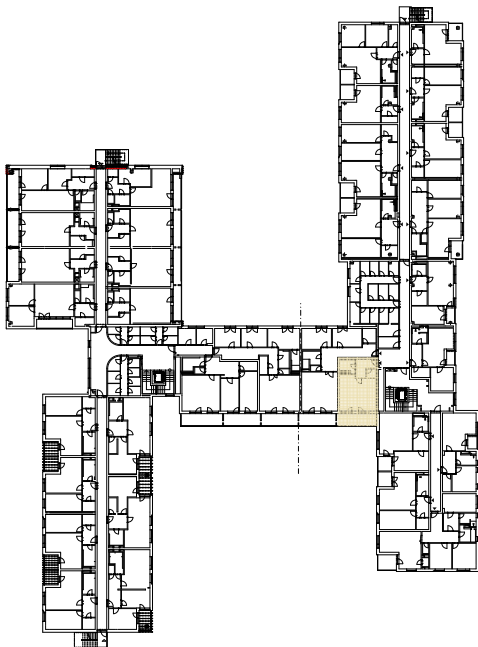

Upozornění:

Výměry jsou prozatím pouze informativní.

Schéma půdorysu představuje dispoziční řešení bytu. Zobrazené vybavení nábytkem, vestavěné skříně, kuchyňská linka včetně spotřebičů a pračky nejsou součástí dodávky bytu. Toto vybavení je zobrazeno pouze pro názornost. Specifikace konstrukce, povrchové úpravy a vybavení je předmětem přílohy "Kvalitativní standard".

3.NP

**RESIDENCE
NOVÁ BOROVINA**

**byt D 304 935/2305
1+kk**

Podlahová plocha bytu: 48,3 m²
Balkon: 12,3 m²

0 m 5 m
M 1:100